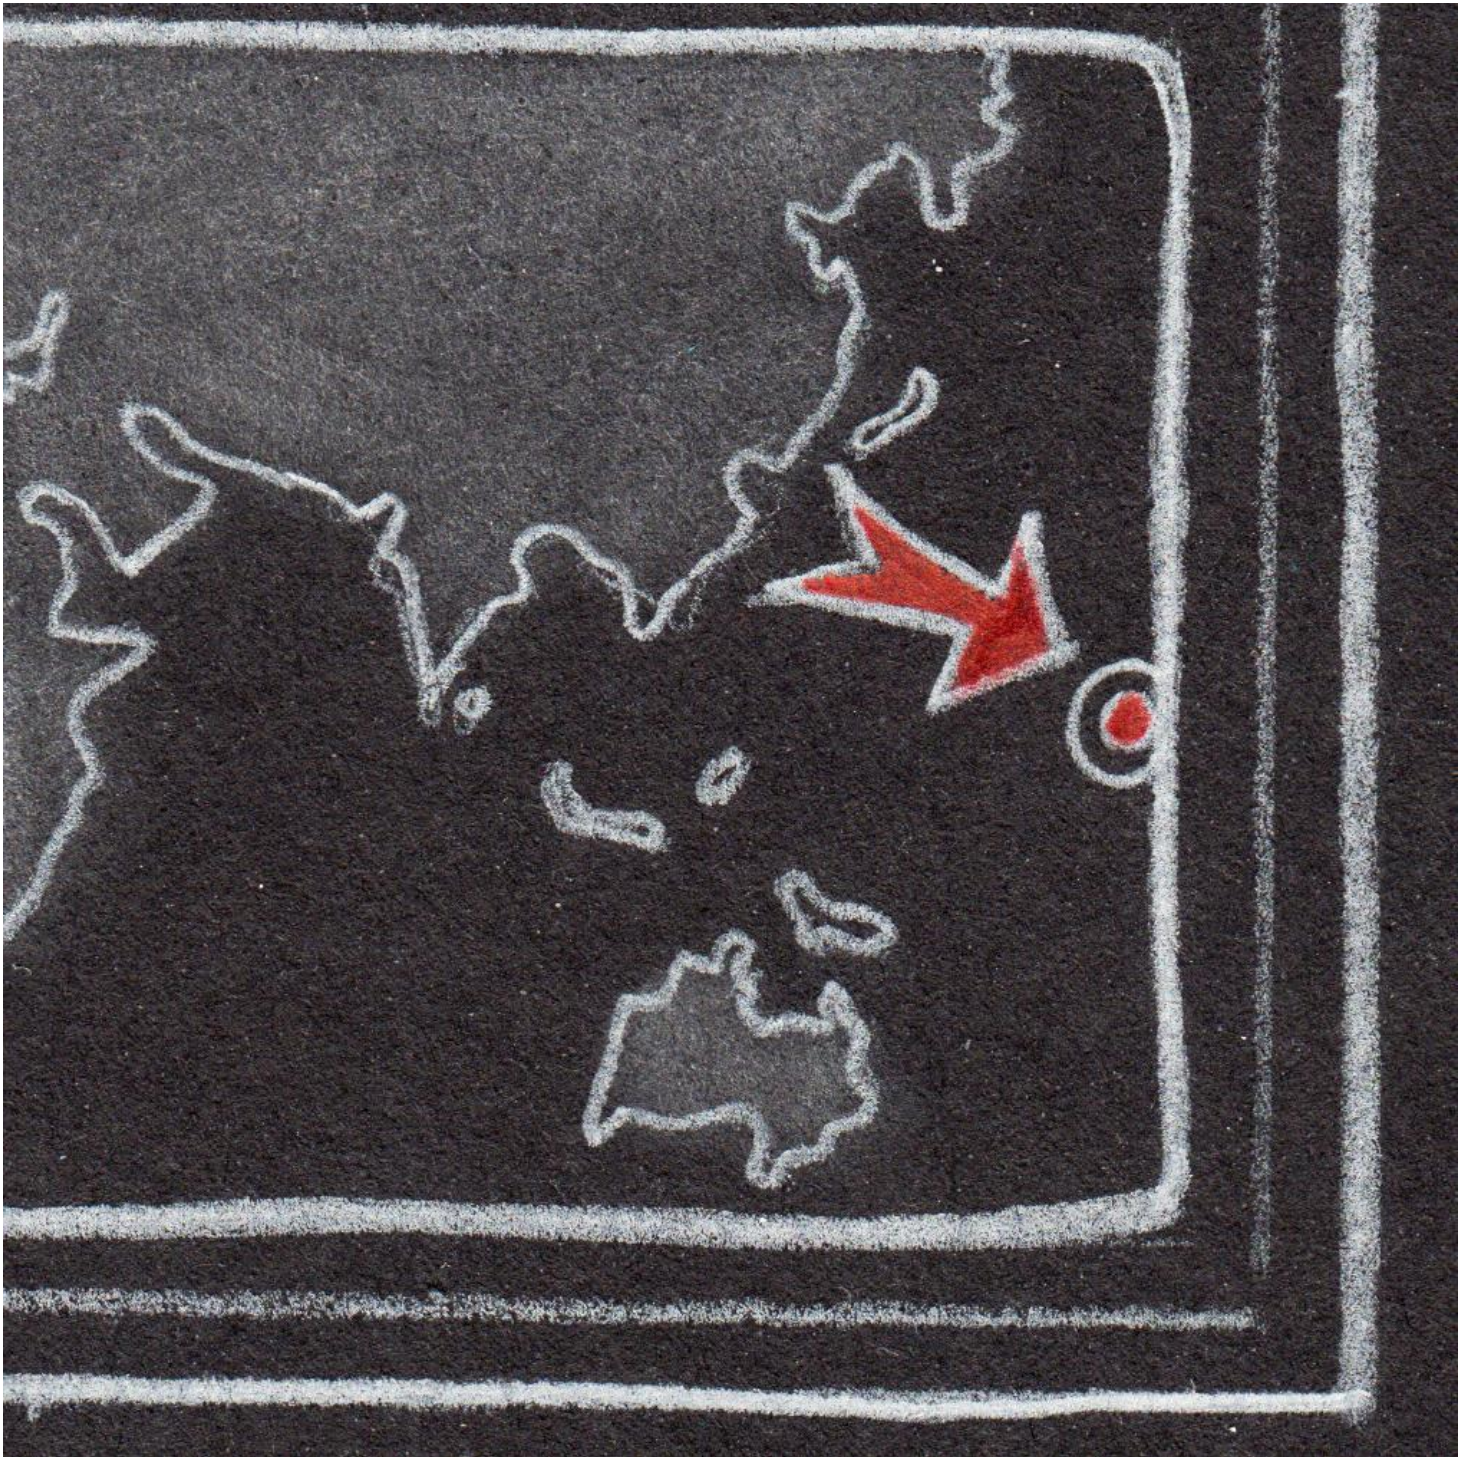

Flashmob „Inseln versenken“
Motiv-Vorlage: Kiritimati
Teilbild 19 von 20

Flashmob „Inseln versenken“
Motiv-Vorlage: Kiritimati
Teilbild 20 von 20